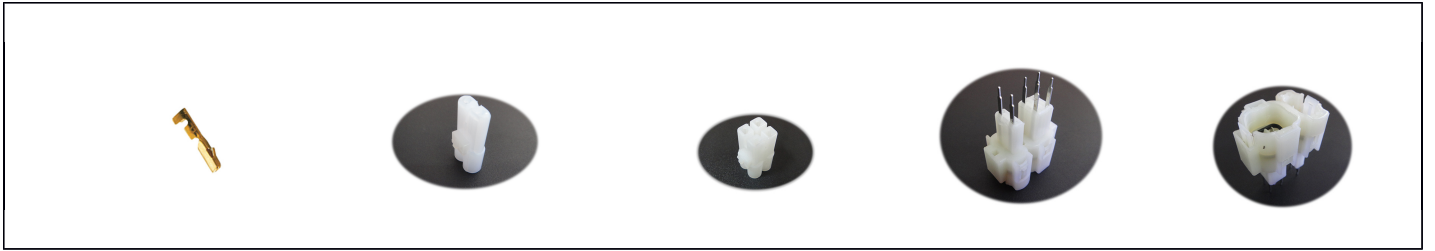

Seccon Ind. Com. Ltda.

Rua Dr. Nogueira Martins, 710 – Saúde – São Paulo – SP–Tel. : 11 – 5583.5583

Visite nosso website : www.seccon.com.br