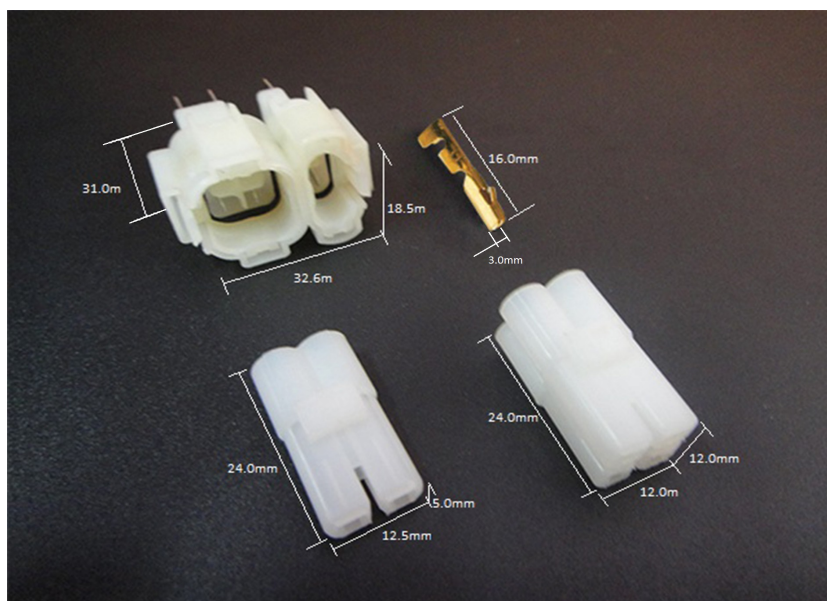

Especificação Técnica

CKS-DJ70XX-2.3-XX

Cadastro do Produto:

Nome: Conector CDI Honda Titan

Código: CKS-DJ70XX-2.3-XX

Marca: SECCON

Classificação Fiscal: 8536.90.40

Descrição :

Kit de conectores com trava, passo 2,30mm, usados na montagem de chicote e placa do CDI Honda (diversos modelos). Nylon 66 na cor natural.

Alojamento para o Terminal Fêmea (Plug Housing).

CKS-DJ7022-2.3-21 – 2 vias

CKS-DJ7041-2.3-21 – 4 vias

CKS-DJ622-E2.3*0.6 : Terminal Fêmea para fio 0,5 ~ 0,8mm, espessura 0,25mm (H65Y / QSN6.5-0.1), fitado em bobina com 5.000 pçs.

CKS-DJ7064-2.3-10 : Conector 6 vias Selado para PCI.

Fotos :