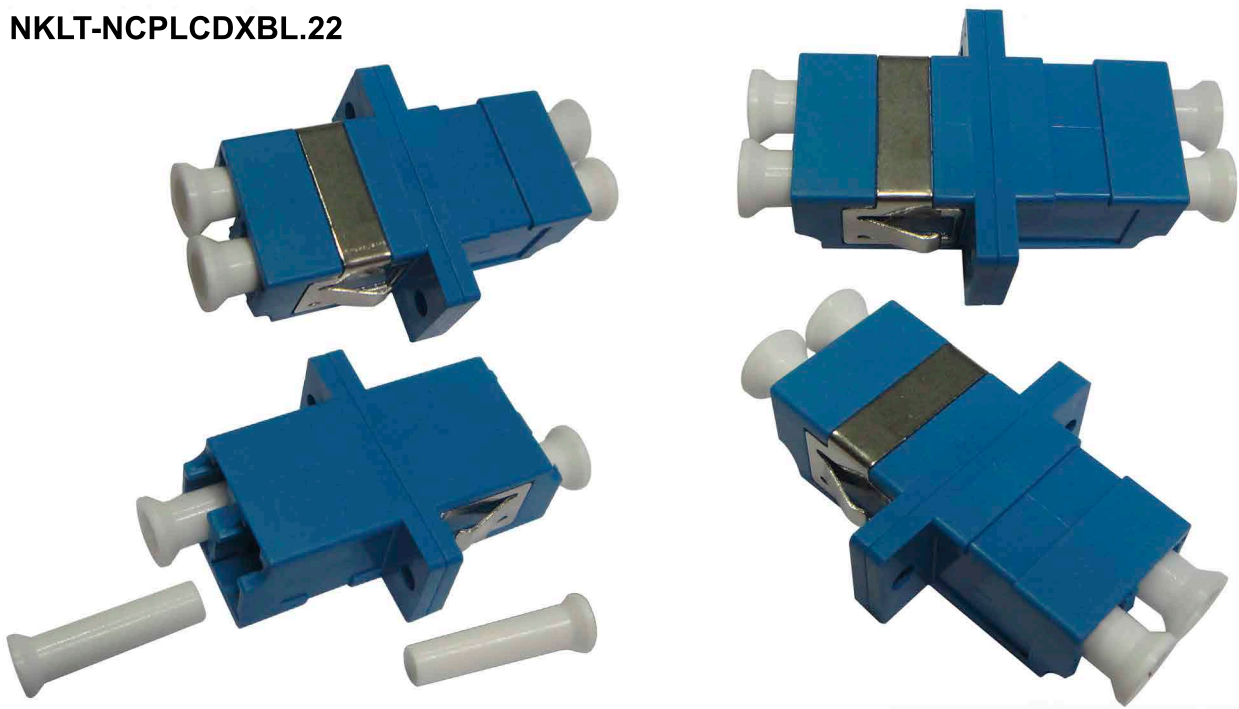

ESPECIFICAÇÃO TÉCNICA

NKLT-NCPLCDXXX.22 - ACOPLADOR ÓPTICO LC COM ABA

Cadastro do Produto

Item: Acoplador Óptico LC com aba

Código: NKLT-NCPLCDXXX.22

Marca: SECFIBER

Classificação Fiscal: 8536.90.40

ICMS para Outros Estados: 4%

ICMS para São Paulo: 12%

IPI: 10%

Descrição: Adaptador / Acoplador Óptico, Duplex, LC (UPC) / LC (UPC), usado na montagem do Distribuidor Interno Óptico (WT-3030C).

Especificação

NKLT-NCPLCDXBL.22	NKLT-NCPLCDXBG.22
Código EAN: 7898535505465	Código EAN: 7898535505472
Mono Modo / Single Mode (SM), na cor Azul	Multi Modo / Multi Mode (MM), na cor Bege

NKLT-NCPLCDXBG.22

NKLT-NCPLCDXBL.22

Desenho técnico

Conteúdo da embalagem

50x Acopladores ópticos embalados em blister

Acesse nosso site para saber mais:

<http://www.secon.com.br/produtos/item/acoplador-optico-lc-lc-mono-modo-duplex>