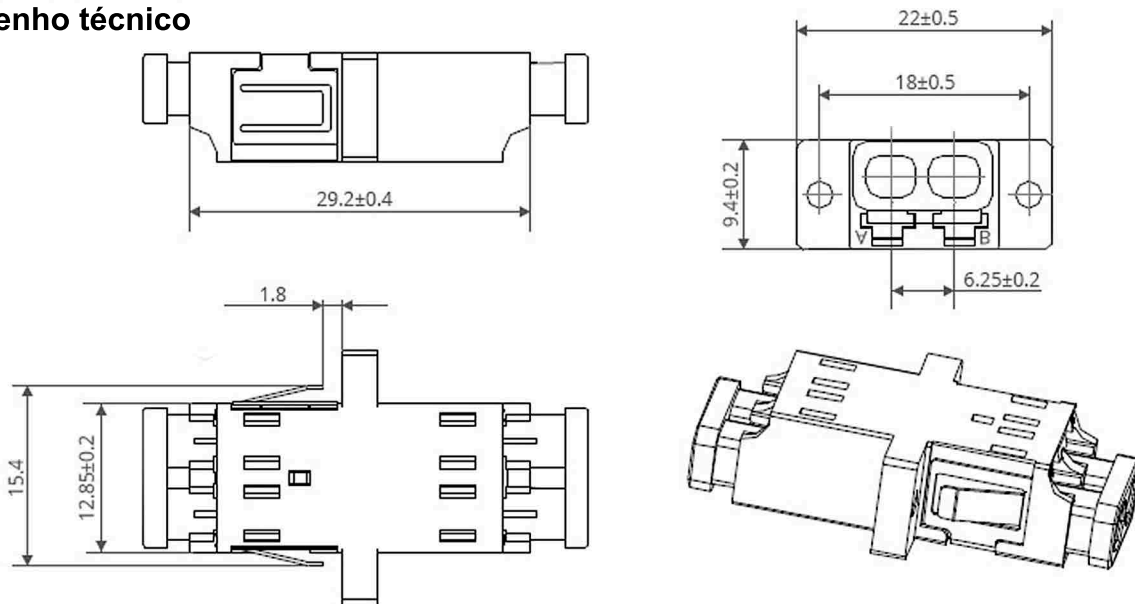

ESPECIFICAÇÃO TÉCNICA

NKLT-NCPLCDXXX.22 - ACOPLADOR ÓPTICO LC COM ABA

Cadastro do Produto

Item: Acoplador Óptico LC com aba

Código: NKLT-NCPLCDXXX.22

Marca: SECFIBER

Classificação Fiscal: 8536.90.40

ICMS para Outros Estados: 4%

ICMS para São Paulo: 12%

IPI: 10%

Descrição: Adaptador / Acoplador Óptico, Duplex, LC (UPC) / LC (UPC), usado na montagem do Distribuidor Interno Óptico (WT-3030C).

Especificação

NKLT-NCPLCDXBL.22	NKLT-NCPLCDXBG.22
Código EAN: 7898535505465	Código EAN: 7898535505472
Mono Modo / Single Mode (SM), na cor Azul	Multi Modo / Multi Mode (MM), na cor Bege

NKLT-NCPLCDXBG.22

NKLT-NCPLCDXBL.22

Desenho técnico

Conteúdo da embalagem

50x Acopladores ópticos embalados em blister

Acesse nosso site para saber mais:

<http://www.secon.com.br/produtos/item/acoplador-optico-lc-lc-mono-modo-duplex>