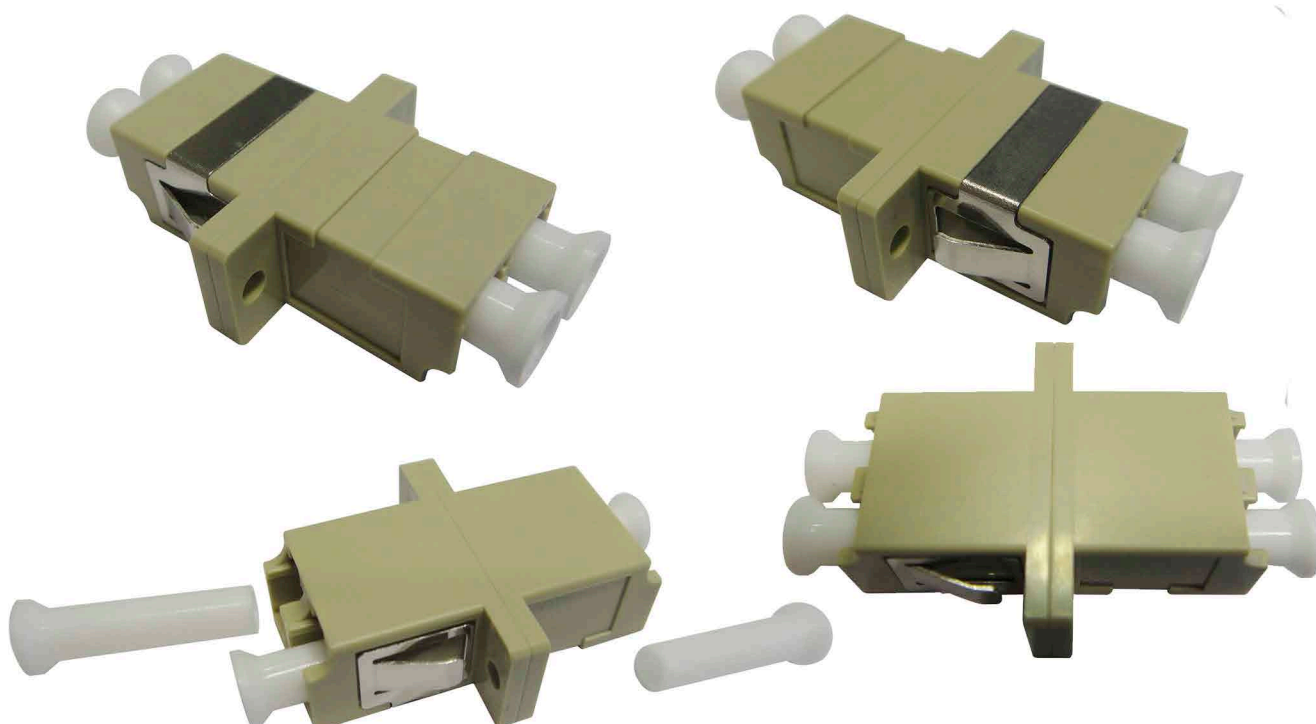

ESPECIFICAÇÃO TÉCNICA

NKLT-NCPLCDXXX.22 - ACOPLADOR ÓPTICO LC COM ABA

Cadastro do Produto

Item: Acoplador Óptico LC com aba

Código: NKLT-NCPLCDXXX.22

Marca: SECFIBER

Classificação Fiscal: 8536.90.40

ICMS para Outros Estados: 4%

ICMS para São Paulo: 12%

IPI: 10%

Descrição: Adaptador / Acoplador Óptico, Duplex, LC (UPC) / LC (UPC), usado na montagem do Distribuidor Interno Óptico (WT-3030C).

Especificação

NKLT-NCPLCDXBL.22	NKLT-NCPLCDXBG.22
Código EAN: 7898535505465	Código EAN: 7898535505472
Mono Modo / Single Mode (SM), na cor Azul	Multi Modo / Multi Mode (MM), na cor Bege

NKLT-NCPLCDXBG.22

NKLT-NCPLCDXBL.22

Desenho técnico

Conteúdo da embalagem

50x Acopladores ópticos embalados em blister

Acesse nosso site para saber mais:

<http://www.secon.com.br/produtos/item/acoplador-optico-lc-lc-mono-modo-duplex>