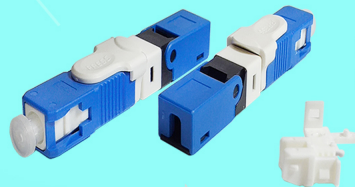

Agora na Seccon tem mais uma opção de Fast Connector com Clip e Trava (ESC).

CF-5204A-A

**Padrão de Polimento
APC**

CF-5204A-U

**Padrão de Polimento
UPC**