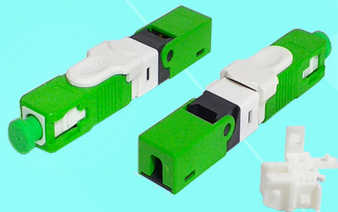

Agora na Seccon tem mais uma opção de Fast Connector com Clip e Trava (ESC).

CF-5204A-A

**Padrão de Polimento
APC**

CF-5204A-U

**Padrão de Polimento
UPC**