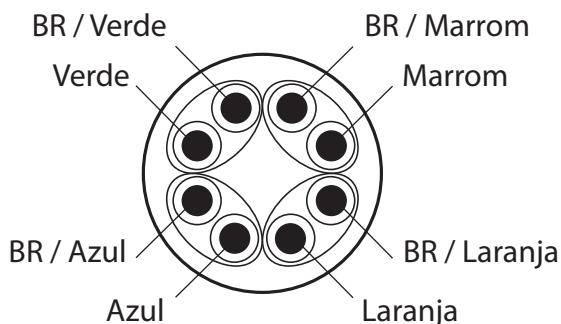

CONFIGURAÇÃO DOS FIOS

Cor da Capa	Código
PRETO	CY-5128-CAT5E-XX-BK
AZUL	CY-5128-CAT5E-XX-BL
AMARELO	CY-5128-CAT5E-XX-YL
VERDE	CY-5128-CAT5E-XX-GR
BRANCA	CY-5128-CAT5E-XX-WG
VERMELHO	CY-5128-CAT5E-XX-RD
CINZA	CY-5128-CAT5E-XX-GY

Descrição	Especificação	Material	Observações	A	Edição	2021.11.05
				REV	ECN NO	Descrição
①	CAPA	O.D: 5.0MM (± 0.2)	PVC	Cores Mostradas Acima		
	PROTEÇÃO+DRENAGEM	NÃO	-----	-----		
	ISOLAMENTO	OD: 0.92MM ± 0.05	HDPE	Cores Mostradas Acima		
	CONDUTOR	26WG 4P*TRANÇADOS	COBRE	4 PARES		
②	BOOT	45P	PVC	Cores Mostradas Acima		
	PLUGUE	UTP 8P8C	PC + BRONZE	PU'OURO		
				<table border="1"> <thead> <tr> <th colspan="2">Tolerância Geral</th> <th>Cliente P/N:</th> <th>Tiragem</th> <th>CHUNTAO</th> </tr> </thead> <tbody> <tr> <td>X.</td> <td>± 0.30</td> <td>X°.</td> <td>± 2.0'</td> <td rowspan="2">Part NO:</td> </tr> <tr> <td>.X</td> <td>± 0.20</td> <td>.X'</td> <td>± 1.0'</td> </tr> <tr> <td>.XX</td> <td>± 0.10</td> <td>.XX'</td> <td>± 0.5'</td> <td>Tiragem NO:</td> </tr> </tbody> </table>		<table border="1"> <thead> <tr> <th>ESCALA</th> <th>FOLHA</th> <th>UNIDADE</th> <th>REV</th> </tr> </thead> <tbody> <tr> <td>Nenhuma</td> <td>1/1</td> <td>MM</td> <td>A</td> </tr> </tbody> </table>

Seccon Indústria e Comércio Ltda.
Rua Dr. Nogueira Martins nº710 - Saúde - São Paulo - SP - CEP:04143-020
www.seccon.com.br - (11) 5583-5583 - contato@seccon.com.br

Visite nosso produto no site:
<https://www.seccon.com.br/produto/cabo-de-rede-cat-5e>

Uma empresa do grupo: