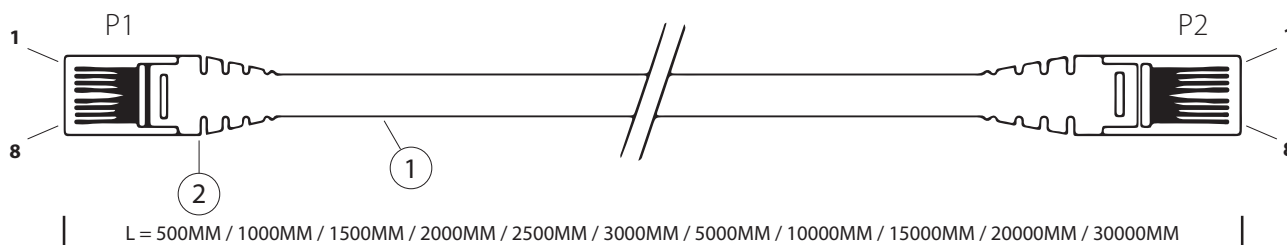

CONFIGURAÇÃO DOS FIOS

Cor da Capa	Código
PRETO	CY-5128-CAT5E-XX-BK
AZUL	CY-5128-CAT5E-XX-BL
AMARELO	CY-5128-CAT5E-XX-YL
VERDE	CY-5128-CAT5E-XX-GR
BRANCA	CY-5128-CAT5E-XX-WG
VERMELHO	CY-5128-CAT5E-XX-RD
CINZA	CY-5128-CAT5E-XX-GY

Descrição	Especificação	Material	Observações	A	Edição	2021.11.05
				REV	ECN NO	Descrição
①	CAPA	O.D: 5.0MM (± 0.2)	PVC	Cores Mostradas Acima		
	PROTEÇÃO+DRENAGEM	NÃO	-----	-----		
	ISOLAMENTO	OD: 0.92MM ± 0.05	HDPE	Cores Mostradas Acima		
	CONDUTOR	26WG 4P*TRANÇADOS	COBRE	4 PARES		
②	BOOT	45P	PVC	Cores Mostradas Acima		
	PLUGUE	UTP 8P8C	PC + BRONZE	PU'OURO		
				<table border="1"> <thead> <tr> <th colspan="2">Tolerância Geral</th> <th>Cliente P/N:</th> <th>Tiragem</th> <th>CHUNTAO</th> </tr> </thead> <tbody> <tr> <td>X.</td> <td>± 0.30</td> <td>X°.</td> <td>± 2.0'</td> <td rowspan="2">Part NO:</td> </tr> <tr> <td>.X</td> <td>± 0.20</td> <td>.X'</td> <td>± 1.0'</td> </tr> <tr> <td>.XX</td> <td>± 0.10</td> <td>.XX'</td> <td>± 0.5'</td> <td>Tiragem NO:</td> </tr> </tbody> </table>		<table border="1"> <thead> <tr> <th>ESCALA</th> <th>FOLHA</th> <th>UNIDADE</th> <th>REV</th> </tr> </thead> <tbody> <tr> <td>Nenhuma</td> <td>1/1</td> <td>MM</td> <td>A</td> </tr> </tbody> </table>

Seccon Indústria e Comércio Ltda.
Rua Dr. Nogueira Martins nº710 - Saúde - São Paulo - SP - CEP:04143-020
www.seccon.com.br - (11) 5583-5583 - contato@seccon.com.br

Visite nosso produto no site:
<https://www.seccon.com.br/produto/cabo-de-rede-cat-5e>

Uma empresa do grupo: