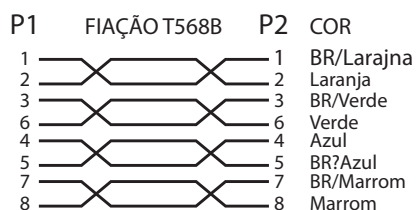

CONFIGURAÇÃO DOS FIOS

Cor da Capa	Código
PRETO	CY-5128-CAT5E-XX-BK
AZUL	CY-5128-CAT5E-XX-BL
AMARELO	CY-5128-CAT5E-XX-YL
VERDE	CY-5128-CAT5E-XX-GR
BRANCA	CY-5128-CAT5E-XX-WG
VERMELHO	CY-5128-CAT5E-XX-RD
CINZA	CY-5128-CAT5E-XX-GY

Descrição	Especificação	Material	Observações	A	Edição	2021.11.05
				REV	ECN NO	Descrição
①	CAPA	O.D: 5.0MM (± 0.2)	PVC	Cores Mostradas Acima		
	PROTEÇÃO+DRENAGEM	NÃO	-----	-----		
	ISOLAMENTO	OD: 0.92MM ± 0.05	HDPE	Cores Mostradas Acima		
	CONDUTOR	26WG 4P*TRANÇADOS	COBRE	4 PARES		
②	BOOT	45P	PVC	Cores Mostradas Acima		
	PLUGUE	UTP 8P8C	PC + BRONZE	PU'OURO		
				<table border="1"> <thead> <tr> <th colspan="2">Tolerância Geral</th> <th>Cliente P/N:</th> <th>Tiragem</th> <th>CHUNTAO</th> </tr> </thead> <tbody> <tr> <td>X.</td> <td>± 0.30</td> <td>X°.</td> <td>± 2.0'</td> <td rowspan="2">Part NO:</td> </tr> <tr> <td>.X</td> <td>± 0.20</td> <td>.X'</td> <td>± 1.0'</td> </tr> <tr> <td>.XX</td> <td>± 0.10</td> <td>.XX'</td> <td>± 0.5'</td> <td>Tiragem NO:</td> </tr> </tbody> </table>		<table border="1"> <thead> <tr> <th>ESCALA</th> <th>FOLHA</th> <th>UNIDADE</th> <th>REV</th> </tr> </thead> <tbody> <tr> <td>Nenhuma</td> <td>1/1</td> <td>MM</td> <td>A</td> </tr> </tbody> </table>

Seccon Indústria e Comércio Ltda.
Rua Dr. Nogueira Martins nº710 - Saúde - São Paulo - SP - CEP:04143-020
www.seccon.com.br - (11) 5583-5583 - contato@seccon.com.br

Visite nosso produto no site:
<https://www.seccon.com.br/produto/cabo-de-rede-cat-5e>

Uma empresa do grupo: