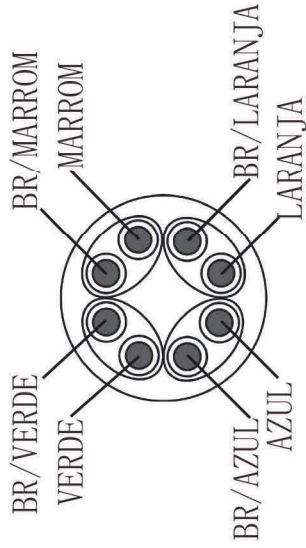

L=500MM, 1000MM, 1500MM, 2000MM, 2500MM, 3000MM, 5000MM, 10000MM, 15000MM, 20000MM, 30000MM OU 50000MM

### CONFIGURAÇÃO DOS FIOS

COR DA CAPA	CÓDIGO
PRETO	CY-5128-CAT5E-XX-BK
AZUL	CY-5128-CAT5E-XX-BL
AMARELO	CY-5128-CAT5E-XX-YL
VERDE	CY-5128-CAT5E-XX-GR
BRANCA	CY-5128-CAT5E-XX-WH
VERMELHO	CY-5128-CAT5E-XX-RD
CINZA	CY-5128-CAT5E-XX-CY

P1	FIÇÃO T568B	P2	COR
1	1	1	BR/LARANJA
2	2	2	LARANJA
3	3	3	BR/VERDE
6	6	6	VERDE
4	4	4	AZUL
5	5	5	BR/AZUL
7	7	7	BR/MARROM
8	8	8	MARROM

DESCRIÇÃO	ESPECIFICAÇÃO	MATERIAL	OBSERVAÇÕES	REV	ECN NO	EDIÇÃO
CAPA	0. D: 5. 0MM (± 0. 2)	PVC	CORES MOSTRADAS ACIMA	A		2021.11.05
PROTEÇÃO+DRENAGEM	NÃO	---				
ISOLAMENTO	OD: 0. 92MM± 0. 05	HDPE	CORES MOSTRADAS ACIMA			
CONDUTOR	26AWG 4P*FRANÇADOS	COBRE	4 PARES			
BOOT	45P	PVC	CORES MOSTRADAS ACIMA			
PLUGUE	UTP 8P8C	PC+BRONZE	FU' OURO			
PATCH CORD CY-5128-CAT5E-XX				DESCRIBÇÃO		
CLIENTE P/N:		TIRAGEM		CHUNTAO		
PART NO:		VERIFICADO		TARRY		
TIRAGEM NO:		APROVADO		LU		
				ESCALA NENHUMA FOLHA 1/1 UNIDADE MM REV A		