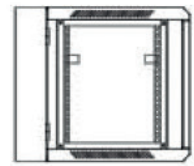

Frente

Topo

Parte traseira

Lado

Lado

1. Painel Superior
2. Perfil de montagem
3. Ângulo de montagem
4. Quadro
5. Fechadura redonda pequena
6. Porta frontal de vidro temperado
7. Porta traseira com formato de caixa
8. Painel lateral
9. Painel inferior

PARTE INTERNA

PERFIL DE MONTAGEM E L ALTO

Specification

| Model No. | Capacity (U) | Width (mm) | depth (mm) | Volume (CMB) |
|-----------|--------------|------------|------------|--------------|
| NSA.6406 | 6 | 600 | 440 | 0.0571 |
| NSA.6606 | | | 600 | 0.0754 |
| NSA.6409 | 9 | 600 | 440 | 0.0700 |
| NSA.6609 | | | 600 | 0.0940 |
| NSA.6412 | 12 | 600 | 440 | 0.0818 |
| NSA.6612 | | | 600 | 0.0940 |
| NSA.6415 | 15 | 600 | 440 | 0.1249 |
| NSA.6615 | | | 600 | 0.1329 |