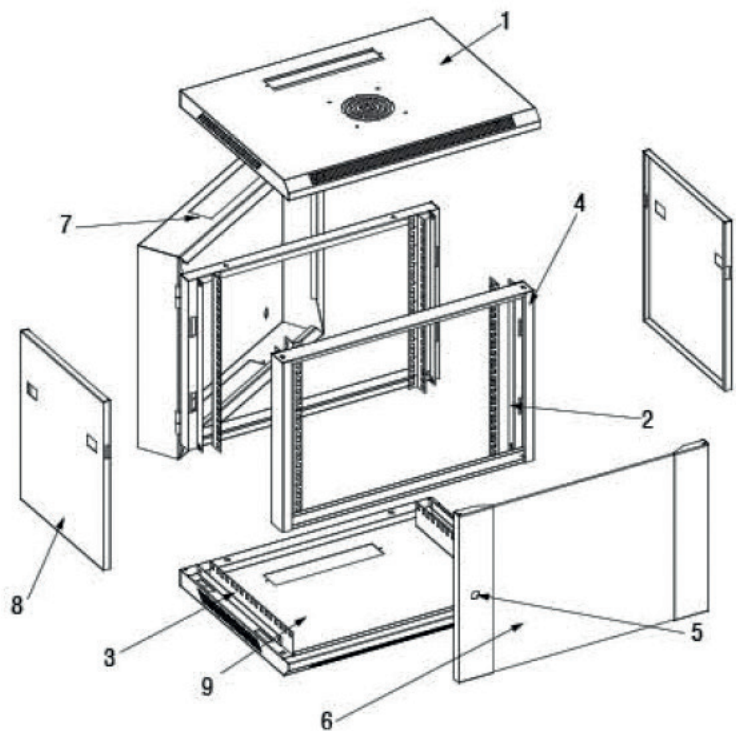

ESPECIFICAÇÃO TÉCNICA JSZ-JSNSB

Cadastro do Produto:

Nome : Rack Fechado desmontável

Marca : Seclan

Classificação Fiscal : 9403.20.90

Descrição:

- Em conformidade com ANSW/EIA RS-310-D e padrão ETSI
- Seção única para 19"
- Modelo disponível para 4,6, 9, 12,15 e 18 U
- Design requintado com acabamento preciso
- Acessórios disponíveis como opcionais
- Instalação fácil e rápida em parede
- Porta frontal em vidro temperado com fechadura simples
- Painéis laterais removíveis, com trava simples, para gerenciamento eficiente dos cabos
- Porta traseira em aço com formato de caixa para um melhor e fácil manuseio
- Entrada de cabos pela parte superior e no painel inferior com tampa removível
- Painel superior com área ventilada para instalação de cooler
- Embalagem de papelão reforçada para proteção durante o transporte
- Economia de espaço no transporte embalado desmontado (cerca de ½ do volume montado)
- Recomendado para uso interno em ambiente não agressivo
- Disponível na cor Preta
- Acompanha kits de Porca Gaiola M6 (10 kits)
- Capacidade de carga : Carga estática 60kg

Frente

Topo

Parte traseira

Lado

Lado

1. Painel Superior
2. Perfil de montagem
3. Ângulo de montagem
4. Quadro
5. Fechadura redonda pequena
6. Porta frontal de vidro temperado
7. Porta traseira com formato de caixa
8. Painel lateral
9. Painel inferior

PARTE INTERNA

PERFIL DE MONTAGEM E L ALTO

Specification

| Model No. | Capacity (U) | Width (mm) | depth (mm) | Volume (CMB) |
|-----------|--------------|------------|------------|--------------|
| NSA.6406 | 6 | 600 | 440 | 0.0571 |
| NSA.6606 | | | 600 | 0.0754 |
| NSA.6409 | 9 | 600 | 440 | 0.0700 |
| NSA.6609 | | | 600 | 0.0940 |
| NSA.6412 | 12 | 600 | 440 | 0.0818 |
| NSA.6612 | | | 600 | 0.0940 |
| NSA.6415 | 15 | 600 | 440 | 0.1249 |
| NSA.6615 | | | 600 | 0.1329 |