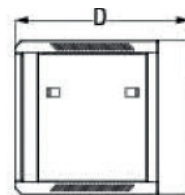

Matéria Prima:

- Aço laminado a frio de qualidade SPCC
- Acabamento da pintura : Tratamento Desengordurante, Decapagem, Fosfatização, Eletrostática a Pó
- Espessura :

Perfil de montagem : 1,2mm

Demais : 1,0mm

Frente

Topo

Parte traseira

Lado

Lado

1. Painel Superior
2. Perfil de montagem
3. Ângulo de montagem
4. Quadro
5. Fechadura redonda pequena
6. Porta frontal de vidro temperado
7. Porta traseira com formato de caixa
8. Painel lateral
9. Painel inferior

PARTE INTERNA

PERFIL DE MONTAGEM E L ALTO

Specification

| Model No. | Capacity (U) | Width (mm) | depth (mm) | Volume (CMB) |
|-----------|--------------|------------|------------|--------------|
| NSA.6406 | 6 | 600 | 440 | 0.0571 |
| NSA.6606 | | | 600 | 0.0754 |
| NSA.6409 | 9 | 600 | 440 | 0.0700 |
| NSA.6609 | | | 600 | 0.0940 |
| NSA.6412 | 12 | 600 | 440 | 0.0818 |
| NSA.6612 | | | 600 | 0.0940 |
| NSA.6415 | 15 | 600 | 440 | 0.1249 |
| NSA.6615 | | | 600 | 0.1329 |