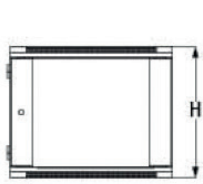

ESPECIFICAÇÃO TÉCNICA JSZ-JSNSB

Cadastro do Produto:

Nome : Rack Fechado desmontável

Marca : Seclan

Classificação Fiscal : 9403.20.90

Descrição:

- Em conformidade com ANSW/EIA RS-310-D e padrão ETSI
- Seção única para 19"
- Modelo disponível para 4,6, 9, 12,15 e 18 U
- Design requintado com acabamento preciso
- Acessórios disponíveis como opcionais
- Instalação fácil e rápida em parede
- Porta frontal em vidro temperado com fechadura simples
- Painéis laterais removíveis, com trava simples, para gerenciamento eficiente dos cabos
- Porta traseira em aço com formato de caixa para um melhor e fácil manuseio
- Entrada de cabos pela parte superior e no painel inferior com tampa removível
- Painel superior com área ventilada para instalação de cooler
- Embalagem de papelão reforçada para proteção durante o transporte
- Economia de espaço no transporte embalado desmontado (cerca de ½ do volume montado)
- Recomendado para uso interno em ambiente não agressivo
- Disponível na cor Preta
- Acompanha kits de Porca Gaiola M6 (10 kits)
- Capacidade de carga : Carga estática 60kg

Frente

Topo

Parte traseira

Lado

Lado

1. Painel Superior
2. Perfil de montagem
3. Ângulo de montagem
4. Quadro
5. Fechadura redonda pequena
6. Porta frontal de vidro temperado
7. Porta traseira com formato de caixa
8. Painel lateral
9. Painel inferior