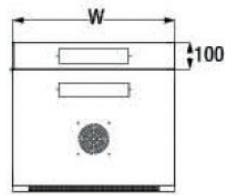

Matéria Prima:

- Aço laminado a frio de qualidade SPCC
- Acabamento da pintura : Tratamento Desengordurante, Decapagem, Fosfatização, Eletrostática a Pó
- Espessura :

Perfil de montagem : 1,2mm

Demais : 1,0mm

Frente

Topo

Parte traseira

Lado

Lado

1. Painel Superior
2. Perfil de montagem
3. Ângulo de montagem
4. Quadro
5. Fechadura redonda pequena
6. Porta frontal de vidro temperado
7. Porta traseira com formato de caixa
8. Painel lateral
9. Painel inferior

PARTE INTERNA

PERFIL DE MONTAGEM E L ALTO

Specification

| Model No. | Capacity (U) | Width (mm) | depth (mm) | Volume (CMB) |
|-----------|--------------|------------|------------|--------------|
| NSA.6406 | 6 | 600 | 440 | 0.0571 |
| NSA.6606 | | | 600 | 0.0754 |
| NSA.6409 | 9 | 600 | 440 | 0.0700 |
| NSA.6609 | | | 600 | 0.0940 |
| NSA.6412 | 12 | 600 | 440 | 0.0818 |
| NSA.6612 | | | 600 | 0.0940 |
| NSA.6415 | 15 | 600 | 440 | 0.1249 |
| NSA.6615 | | | 600 | 0.1329 |